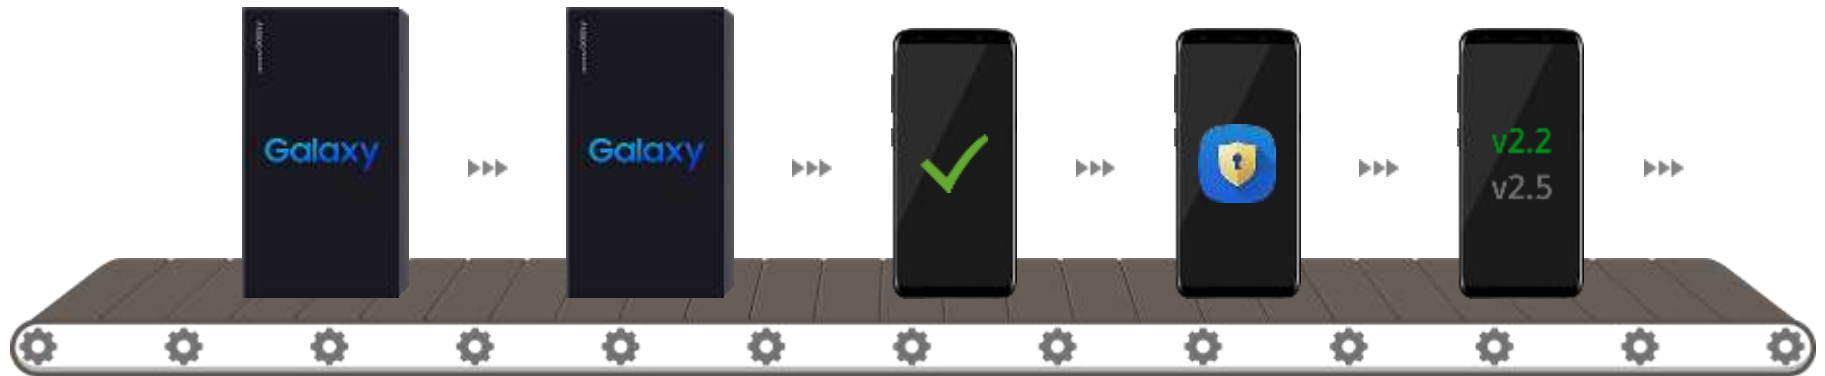

- Definir fondo pantalla
- Animaciones de encendido/apagado

- Modo Quiosco

SAMSUNG Knox

IMPLANTACIÓN & CONFIGURACIÓN

SEGURIDAD & ADMINISTRACIÓN

CONFIGURA

REGISTRA

ADMINISTRA